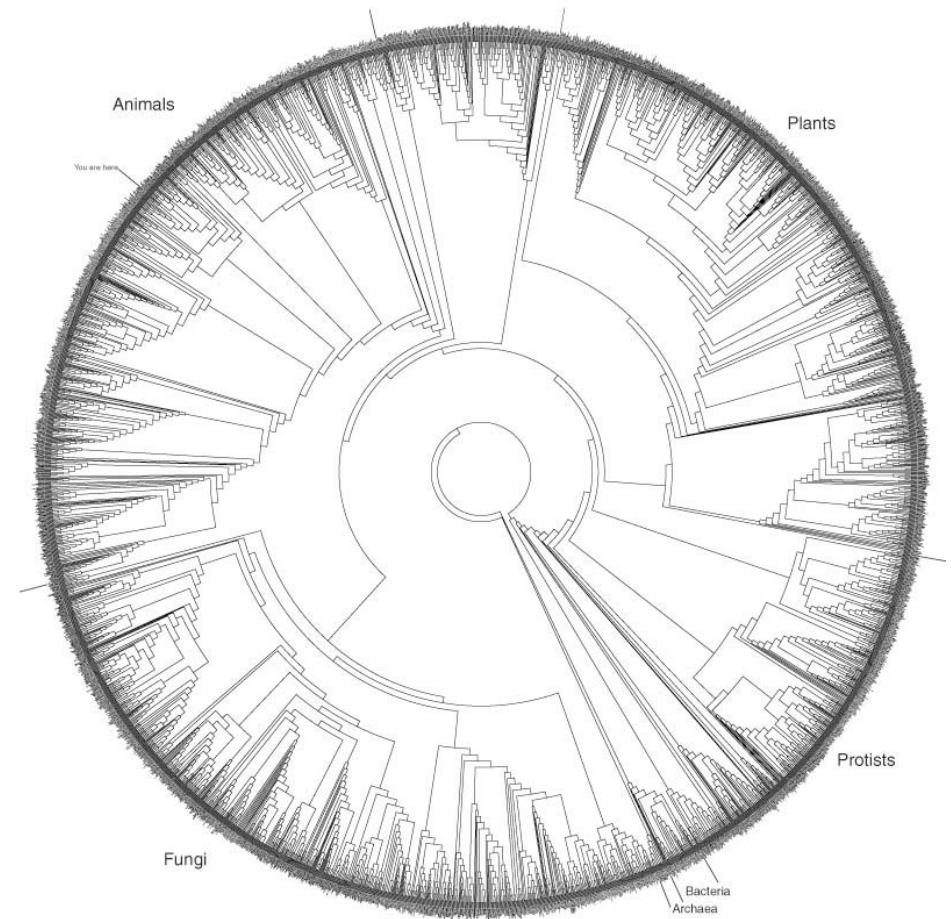

HIËRARCHIE

- Organisatiestructuur
- Rangorde
- Verhouding

DE VOEDINGSDRIEHOEK

TOTEMPAAL

TREE OF LIFE

THE STEPS OF FREEMASONRY

VIOLENCE IN OUR DAILY NEWSPAPER

MATROESJKA TWITTER